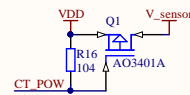

POWER

LED

MCU

SENSOR