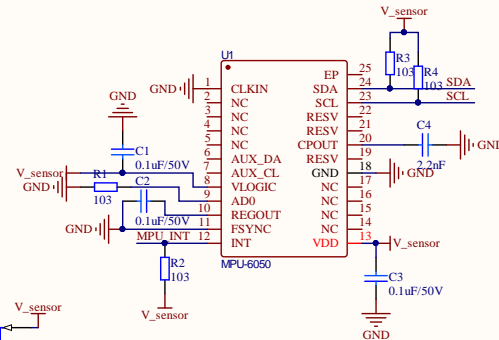

POWER

LED

MCU

SENSOR