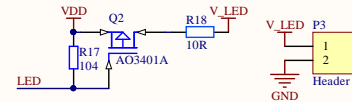

POWER

LED

MCU

SENSOR