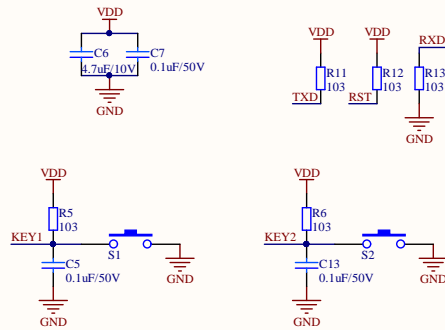

POWER

LED

MCU

SENSOR