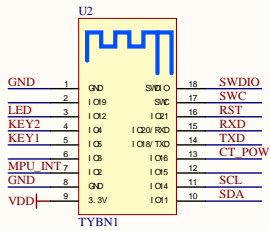

POWER

LED

MCU

SENSOR