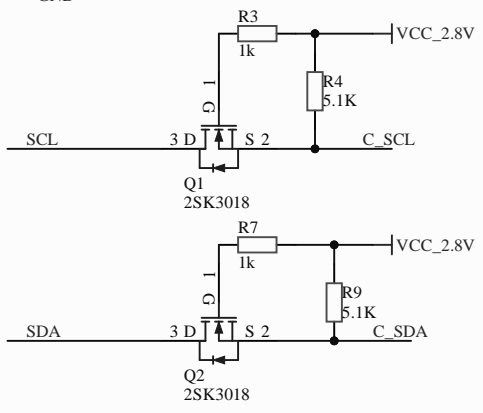

T35P1280Q-02 LCD RGB Interface
RGB Interface LCD Connector

1

2

3

4

A

A

B

B

C

C

D

D

1

2

3

4

OVX4388 CMOS Camera Module Interface
DVP Interface Connector