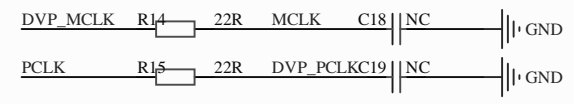

T35P1280Q-02 LCD RGB Interface
RGB Interface LCD Connector

1

2

3

4

A

A

B