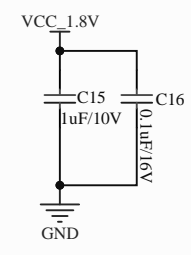

T35P1280Q-02 LCD RGB Interface
RGB Interface LCD Connector

1

2

3

4

A

A

B

B

C

C

D

D

1

2

3

4

OVX4388 CMOS Camera Module Interface
DVP Interface Connector