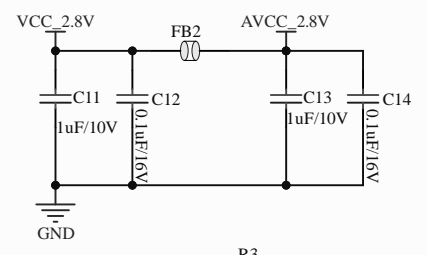

T35P1280Q-02 LCD RGB Interface
RGB Interface LCD Connector

1

2

3

4

A

A

B

4

OVX4388 CMOS Camera Module Interface
DVP Interface Connector