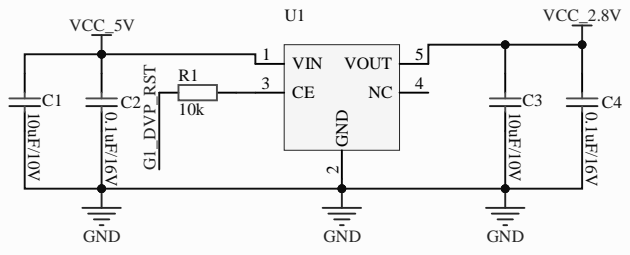

T35P1280Q-02 LCD RGB Interface
RGB Interface LCD Connector

1

2

3

4

A

A

B

4

OVX4388 CMOS Camera Module Interface
DVP Interface Connector