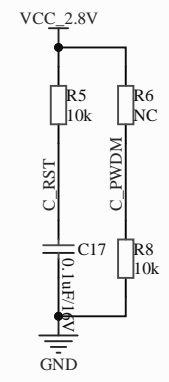

T35P1280Q-02 LCD RGB Interface
RGB Interface LCD Connector

1

2

3

4

A

A

B

B

C

C

D

D

1

2

3

4

OVX4388 CMOS Camera Module Interface
DVP Interface Connector