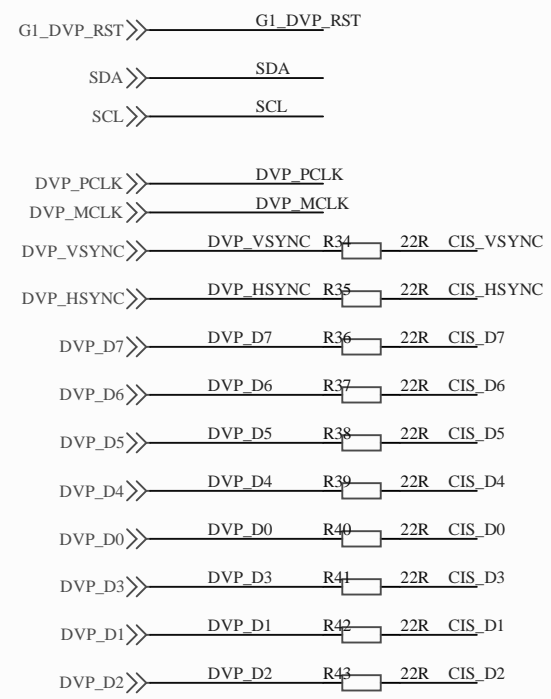

T35P1280Q-02 LCD RGB Interface
RGB Interface LCD Connector

1

2

3

4

A

A

B

B

C

C

D

D

1

2

3

4

OVX4388 CMOS Camera Module Interface
DVP Interface Connector