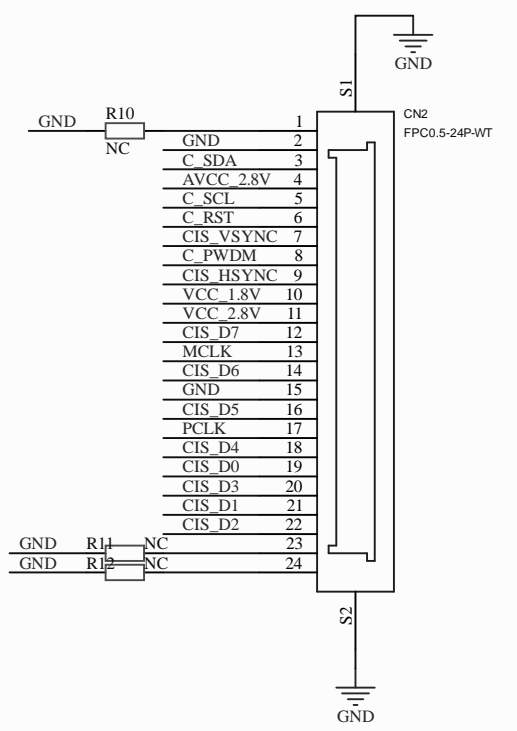

T35P1280Q-02 LCD RGB Interface
RGB Interface LCD Connector

1

2

3

4

A

A

B

B

C

C

D

D

1

2

3

4

OVX4388 CMOS Camera Module Interface
DVP Interface Connector