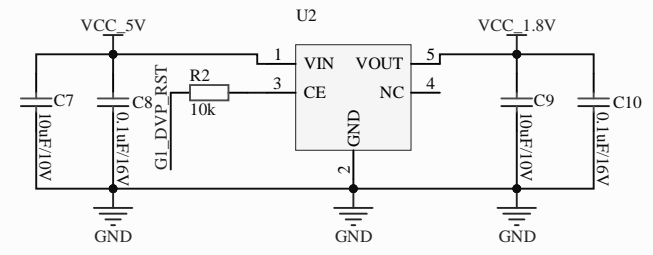

T35P1280Q-02 LCD RGB Interface
RGB Interface LCD Connector

1

2

3

4

A

A

B

4

OVX4388 CMOS Camera Module Interface
DVP Interface Connector